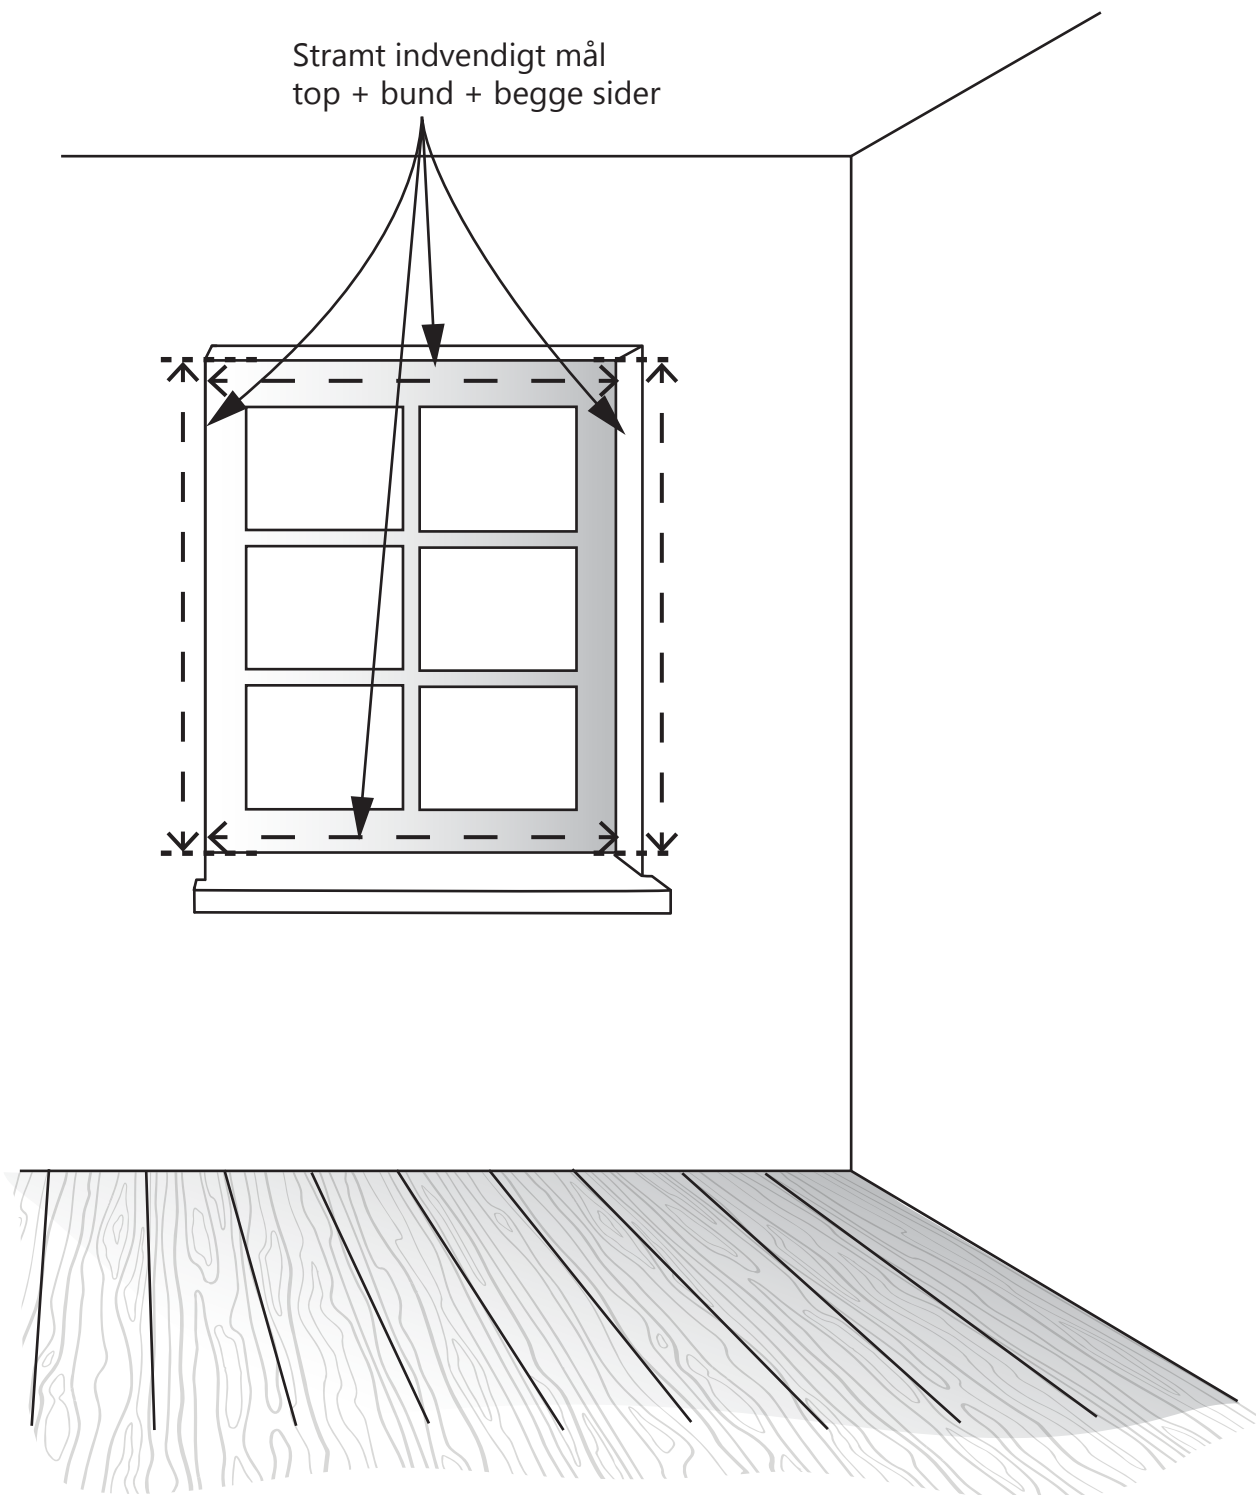

## Opmåling til liftgardiner - monteret inde i vindueshullet

**Smalleste bredde minus 0,5 cm = færdig bredde**  
**Laveste højde minus 0,5 cm = færdig højde**